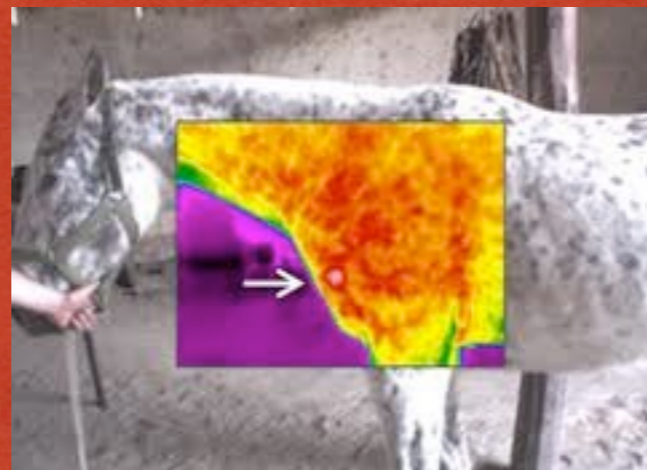

POSIBLES APLICACIONES

- Proyectos educativos (exposiciones, parques de atracciones temáticos).
- Cirugía (permite al cirujano superponer datos visuales como por ejem. termografías)